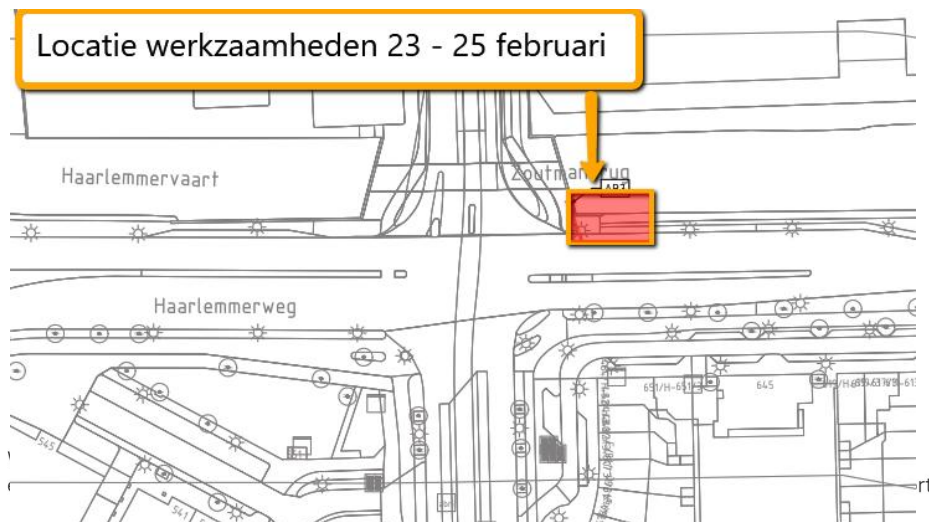

DATUM

15 februari 2019

BETREFT

Graafwerkzaamheden 23-25 februari

Beste bewoner,

Dit jaar wordt rondom het kruispunt Haarlemmerweg / Molenwerf / Admiraal de Ruyterweg de nieuwe drinkwaterleiding aangelegd, de riolering en het kruispunt vervangen. Om verrassingen in de ondergrond te voorkomen gaan wij 23 t/m 25 februari proefsleuven graven in de hoek van de kruising Haarlemmerweg / Molenwerf. Hierbij informeren wij u over de hinder van deze werkzaamheden.

Hinder

Om veilig te kunnen werken wordt een klein werkvak en een rijstrook afgezet. Het verkeer kan langs de werkzaamheden rijden of zal worden omgeleid. Ook fietsers en voetgangers kunnen blijven oversteken. De werkzaamheden zijn kleinschalig en gaan dag en nacht door om verkeershinder doordeweeks te voorkomen. Voor deze werkzaamheden is een APV-vergunning verleent van de gemeente Amsterdam.

De werkzaamheden

Van zaterdag 23 februari 18:00 uur maandag 25 februari om 05:00 uur wordt er in de hoek van de kruising Haarlemmerweg / Molenwerf voorzichtig met een minikraan en handmatig gegraven tot alle kabel en leidingen zijn gevonden. Nadat deze zijn ingemeten worden de gaten weer aangevuld en voorzien van bestrating. Op onderstaande afbeelding is indicatief de locatie ingetekend waar de werkzaamheden gaan plaatsvinden:

Voor verkeer en omwonenden verwachten wij minimale hinder.

ADRES

Schipholweg 268A
1171 PR Badhoevedorp

Postbus 60
1112 AB Diemen

info@een200.nl